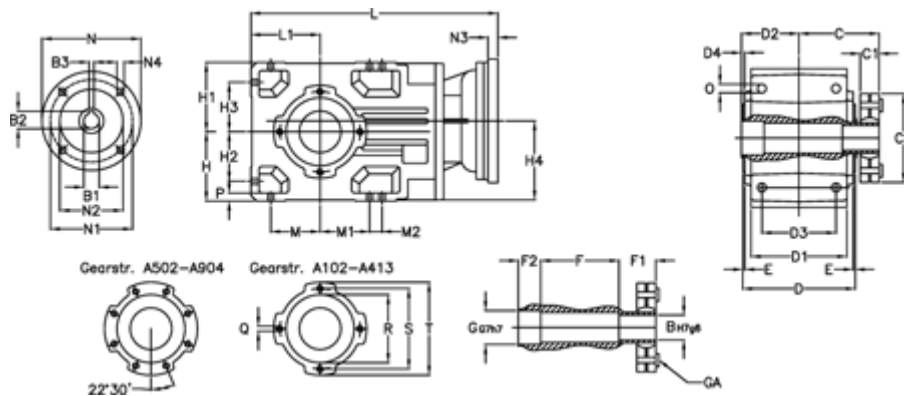

Article number: 296000501235230  
 Description: Bevel helical gearbox  
 A052US-12,3-P80B5

## Measures

B = 25	D1 = 97	F2 = 34	L = 223.0	N3 = 7
B1 = 19	D2 = 52	G = 27	L1 = 58	N4 = 11,5
B2 = 20.8	D3 = 80	GA = 14,5 NM	M = 37.5	O = 9.0
B3 = 6	d4 = 2.0	H = 58	M1 = 37.5	P = 8
C = 91.5	Description = A052 US-xx P80 B5	H1 = 63	M2 = 9	Q = M8x14
C1 = -	E = 2.0	H2 = 37.5	N = 200	R = 68
C2 = 68.0	F = 63.5	H3 = 37.5	N1 = 165	S = 85
D = 99	F1 = 34.0	H4 = 80.5	N2 = 130	T = 101